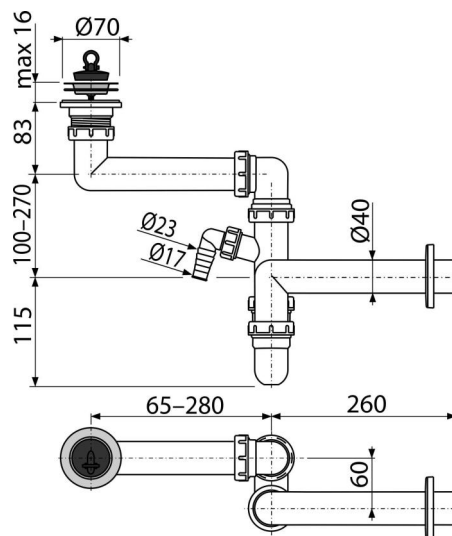

A870P-DN40

Prostorově úsporný dřezový sifon DN40 s přípojkou

Použití

Pro dřez

Pro úsporu místa pod dřezem

Vlastnosti

- Materiál: polypropylen
- Napojení na odpadní trubku Ø40 mm
- S přípojkou pro pračku nebo myčku nádobí

Rozsah dodávky

- Nerezová mřížka výpusti
- Rozeta plastová
- Tělo sifonu s přípojkou
- Zátka z PVC

Objednací kód, Logistické informace

Kód	EAN	Délka	Hmotnost (kus balení paleta)	Rozměr (kus balení)	Množství (balení paleta)
A870P-DN40	8594045931945	40 mm	0,59 8,80 160,8 kg	360×90×180 590×430×390 mm	15 240 ks

Záruky

2/3 roky *

Celní kód

39229000

Normy

ČSN EN 274

Technické parametry

- Přípojka na hadici 17-23 mm
- Průtok 60 l/min
- Tepelný atest 95 °C
- Zápachová uzávěra 64 mm