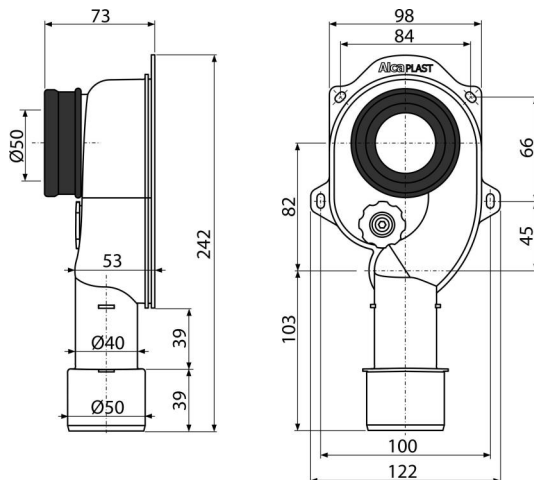

A45C

Sífon pisoárový svislý DN40 a DN50

Použití

Pro pisoár s vývodem dozadu
Pro zabudování do zdi

Vlastnosti

- Instalační zarážky pro připojení HT50
- Materiál: polypropylen
- Napojení na odpadní trubku Ø40/50 mm
- Napojení na pisoár Ø50 mm
- Servisní otvor pro snadné čištění
- Svislý odtok

Rozsah dodávky

- Tělo sifonu s čistícím otvorem
- Vrapová vložka

Objednací kód, Logistické informace

Kód	EAN	Hmotnost (kus balení paleta)	Rozměr (kus balení)	Množství (balení paleta)
A45C	8594045937602	0,20 5,01 160,2 kg	250×130×80 590×240×390 mm	25 700 ks

Záruky 2/3 roky * Celní kód 39229000 Normy ČSN EN 274

Technické parametry

- Průtok 40,8 l/min