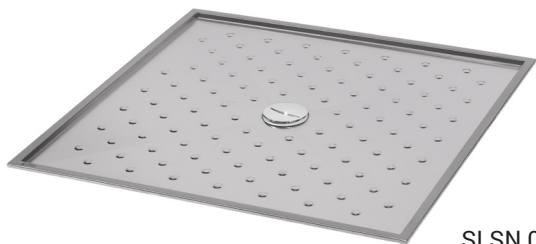

SLSN 08

Rozměry

Specifikace dodávky

SLSN 08 - obj. č. 92080 nerezová vanička, sifon

Vlastnosti

- nerezová sprchová vanička 900 x 900 mm
- pro zapuštění nebo k montáži na povrch
- podlaha s nesmýkavým povrchem
- materiál AISI - 304
- povrch matný

Rozměry

Specifikace dodávky

SLSN 10 - obj. č. 82100 nerezová vanička, sifon

Vlastnosti

- nerezová sprchová vanička 1000 x 1000 mm
- pro zapuštění nebo k montáži na povrch
- podlaha s nesmýkavým povrchem
- materiál AISI - 304
- povrch matný