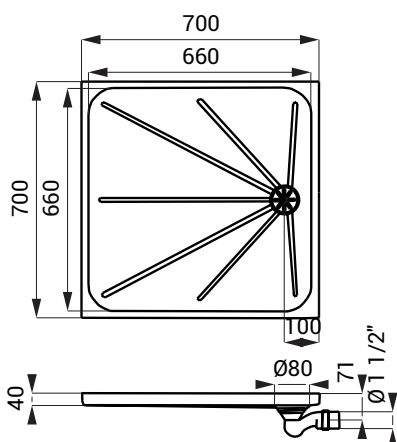

Nerezové sprchové vaničky SLSN 06, SLSN 07, SLSN 08, SLSN 10

SLSN 06

Vlastnosti

- nerezová sprchová vanička 700 x 700 mm
- pro zapuštění nebo k montáži na povrch
- podlaha s nesmýkavým povrchem
- materiál AISI - 304
- povrch matný

Rozměry

Specifikace dodávky

SLSN 06 - obj. č. 92060 nerezová vanička, sifon

SLSN 07

Vlastnosti

- nerezová sprchová vanička 800 x 800 mm
- pro zapuštění nebo k montáži na povrch
- podlaha s nesmýkavým povrchem
- materiál AISI - 304
- povrch matný

- nerezová sprchová vanička 900 x 900 mm
- pro zapuštění nebo k montáži na povrch
- podlaha s nesmýkavým povrchem
- materiál AISI - 304
- povrch matný

SLSN 10

Rozměry

Specifikace dodávky

SLSN 10 - obj. č. 82100 nerezová vanička, sifon

Vlastnosti

- nerezová sprchová vanička 1000 x 1000 mm
- pro zapuštění nebo k montáži na povrch
- podlaha s nesmýkavým povrchem
- materiál AISI - 304
- povrch matný