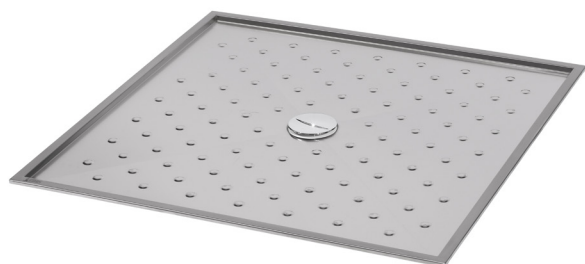

Nerezové sprchové vaničky SLSN 06, SLSN 07, SLSN 08, SLSN 10

SLSN 06

Vlastnosti

- nerezová sprchová vanička 700 x 700 mm
- pro zapuštění nebo k montáži na povrch
- podlaha s nesmýkavým povrchem
- materiál AISI - 304
- povrch matný

Rozměry

Specifikace dodávky

SLSN 06 - obj. č. 92060 nerezová vanička, sifon

SLSN 07

Vlastnosti

- nerezová sprchová vanička 800 x 800 mm
- pro zapuštění nebo k montáži na povrch
- podlaha s nesmýkavým povrchem
- materiál AISI - 304
- povrch matný

- nerezová sprchová vanička 900 x 900 mm
- pro zapuštění nebo k montáži na povrch
- podlaha s nesmýkavým povrchem
- materiál AISI - 304
- povrch matný

SLSN 10

Rozměry

Specifikace dodávky

SLSN 10 - obj. č. 82100 nerezová vanička, sifon

Vlastnosti

- nerezová sprchová vanička 1000 x 1000 mm
- pro zapuštění nebo k montáži na povrch
- podlaha s nesmýkavým povrchem
- materiál AISI - 304
- povrch matný