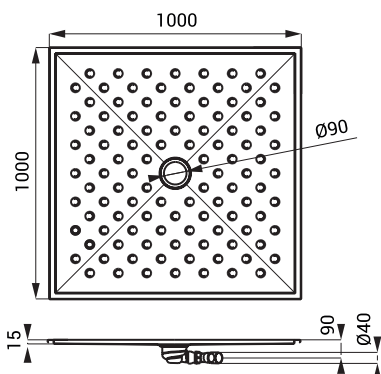

Rozměry

Specifikace dodávky

SLSN 06 - obj. č. 92060 nerezová vanička, sifon

SLSN 07

Vlastnosti

- nerezová sprchová vanička 800 x 800 mm
- pro zapuštění nebo k montáži na povrch
- podlaha s nesmýkavým povrchem
- materiál AISI - 304
- povrch matný

Rozměry

Specifikace dodávky

SLSN 07 - obj. č. 92070 nerezová vanička, sifon

SLSN 08

Rozměry

Specifikace dodávky

SLSN 08 - obj. č. 92080 nerezová vanička, sifon

Vlastnosti

- nerezová sprchová vanička 900 x 900 mm
- pro zapuštění nebo k montáži na povrch
- podlaha s nesmýkavým povrchem
- materiál AISI - 304
- povrch matný

SLSN 10

Rozměry

Specifikace dodávky

SLSN 10 - obj. č. 82100 nerezová vanička, sifon

Vlastnosti

- nerezová sprchová vanička 1000 x 1000 mm
- pro zapuštění nebo k montáži na povrch
- podlaha s nesmýkavým povrchem
- materiál AISI - 304
- povrch matný