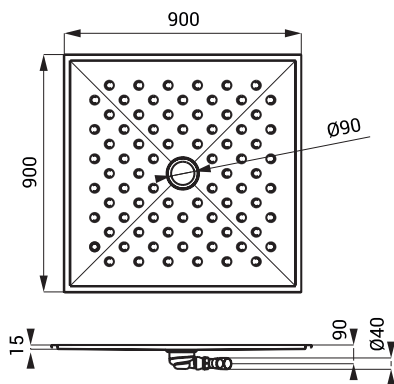

Rozměry

Specifikace dodávky

SLSN 06 - obj. č. 92060 nerezová vanička, sifon

SLSN 07

Vlastnosti

- nerezová sprchová vanička 800 x 800 mm
- pro zapuštění nebo k montáži na povrch
- podlaha s nesmýkavým povrchem
- materiál AISI - 304
- povrch matný

Rozměry

Specifikace dodávky

SLSN 07 - obj. č. 92070 nerezová vanička, sifon

SLSN 08

Rozměry

Specifikace dodávky

SLSN 08 - obj. č. 92080 nerezová vanička, sifon

Vlastnosti

- nerezová sprchová vanička 900 x 900 mm
- pro zapuštění nebo k montáži na povrch
- podlaha s nesmýkavým povrchem
- materiál AISI - 304
- povrch matný

SLSN 10

Rozměry

Specifikace dodávky

SLSN 10 - obj. č. 82100 nerezová vanička, sifon

Vlastnosti

- nerezová sprchová vanička 1000 x 1000 mm
- pro zapuštění nebo k montáži na povrch
- podlaha s nesmýkavým povrchem
- materiál AISI - 304
- povrch matný