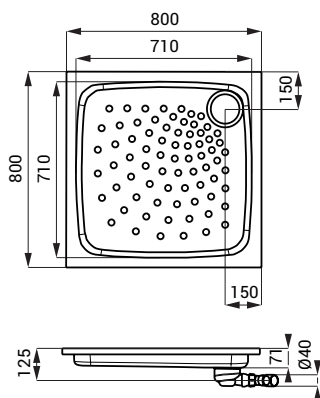

Rozměry

Specifikace dodávky

SLSN 07 - obj. č. 92070 nerezová vanička, sifon