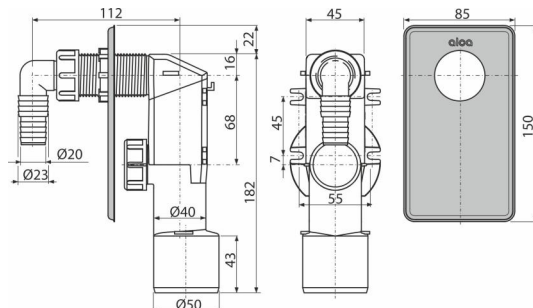

## Použití

Pro montáž pod omítku  
Pro připojení pračky nebo myčky nádobí

## Vlastnosti

- Háčky pro lepší uchycení ke zdi
- Instalační zarážky pro připojení HT50
- Materiál: polypropylen
- Napojení na HT40/50
- Servisní otvor pro snadné čištění

## Objednací kód, Logistické informace

Kód	EAN	Hmotnost (kus   balení   paleta)	Rozměr (kus   balení)	Množství (balení   paleta)
APS3	8594045931259	0,22   8,82   267,0 kg	180×70×150   590×240×390 mm	40   1120 ks

## Technické parametry

- Průtok 16,8 l/min
- Tepelný atest 95 °C
- Zápachová uzávěra 50 mm