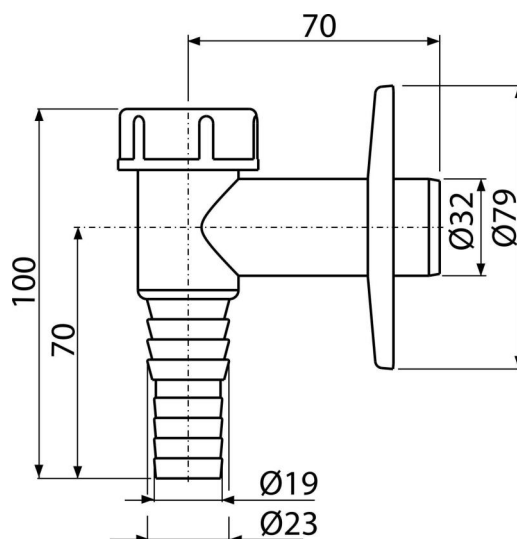

APS2

Sifon pračkový venkovní, bílá DN32

Použití

Pro připojení pračky nebo myčky nádobí

Vlastnosti

- Materiál: ABS
- Napojení hadice Ø19 a Ø23 mm
- Napojení na odpadní trubku Ø32 mm
- Servisní otvor pro snadné čištění
- Suchá klapka proti šíření zápachu z kanalizace

Rozsah dodávky

- Kulička zápachové uzávěry s pružinou
- Rozeta plastová
- Tělo sifonu

Objednací kód, Logistické informace

Kód	EAN	Hmotnost (kus balení paleta)	Rozměr (kus balení)	Množství (balení paleta)
APS2	8594045933703	0,07 7,33 225,2 kg	100x80x90 590x240x390 mm	100 2800 ks

Záruky 2/3 roky * Celní kód 84813099 Normy ČSN EN 274

Technické parametry

- Napojení hadice 19-23 mm
- Odpadní potrubí průměr 32 mm