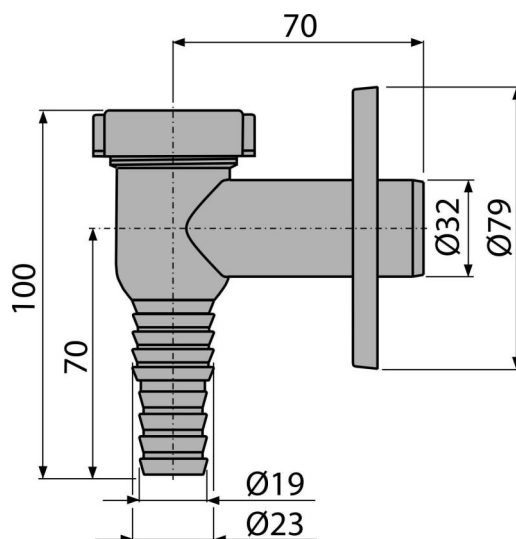

APS1

Sifon pračkový venkovní, chrom DN32

Použití

Pro připojení pračky nebo myčky nádobí

Vlastnosti

- Materiál: ABS – pochromovaný
- Napojení hadice Ø19 a Ø23 mm
- Napojení na odpadní trubku Ø32 mm
- Servisní otvor pro snadné čištění
- Suchá klapka proti šíření zápachu z kanalizace

Rozsah dodávky

- Kulička zápachové uzávěry s pružinou
- Plastová pochromovaná rozeta
- Tělo sifonu

Objednací kód, Logistické informace

Kód	EAN	Hmotnost (kus balení paleta)	Rozměr (kus balení)	Množství (balení paleta)
APS1	8594045933710	0,08 7,53 230,8 kg	100x80x90 590x240x390 mm	100 2800 ks

Záruky 2/3 roky * Celní kód 84813099 Normy ČSN EN 274