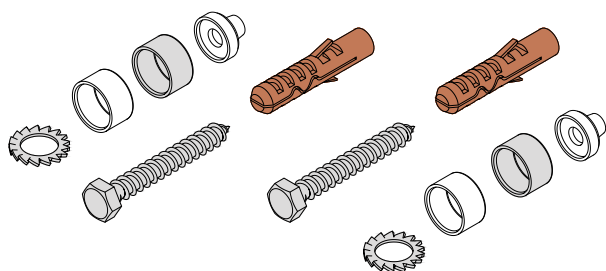

SOUPRAVA ŠROUBŮ NA UPEVNĚNÍ BIDETŮ A WC KERAMIKY CLOSET AND BIDET FIXING KIT

Popis:

- Souprava slouží pro velmi snadné upevnění bidetů a WC keramiky k podlaze. Okraj hmoždinky čistě uzavírá montážní otvor v sanitární keramice a umožňuje bezpečné nasazení krytky.
- Výhodou výrobku je využití ve stacionárních elektrických přístrojích, u plynových ohřevů, nádržík na vodu, zrcadel u keramických obkládacích desek aj.

Description:

- The kit serves for very easy closet and bidet installation to the floor. The wall plug edge clearly fills up the opening in sanitary ceramics and enables safe setting of a covering cap.
- The advantage of the product is its use in stationary electric apparatuses, gas-fired heaters, cisterns, mirrors and ceramic tiles.

Souprava obsahuje:

- 2x vrtut do dřeva DIN571 6x70(6x80, 6x100) mm
- 2x klobouček – plastová záklopka pro WC bílý
- 2x klobouček – plastová záklopka pro WC chrom
- 2x klobouček – plastová podložka pro WC bílá
- 2x hmoždinka NYLON hnědá H10
- 2x podložka vějířová DIN6798-A M6

Set contains:

- 2x wood screw DIN571 6x70 mm
- 2x hat – plastic flap for WC chrome
- 2x hat – plastic washer for WC white
- 2x WC holder BOHEMIA side type
- 2x washer DIN125-A M4 STAINLESS A2
- 2x wood screw 4,0x60mm AN9050 STAINLESS A2
- 2x NYLON wall plug type H10 brown