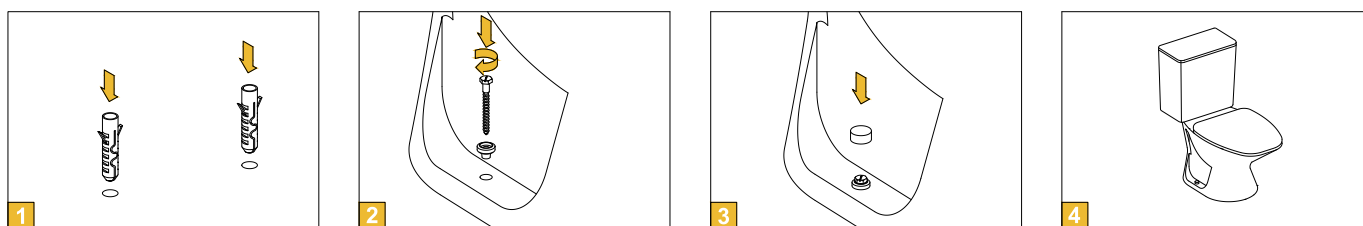

Montážní postup / Mounting procedure: