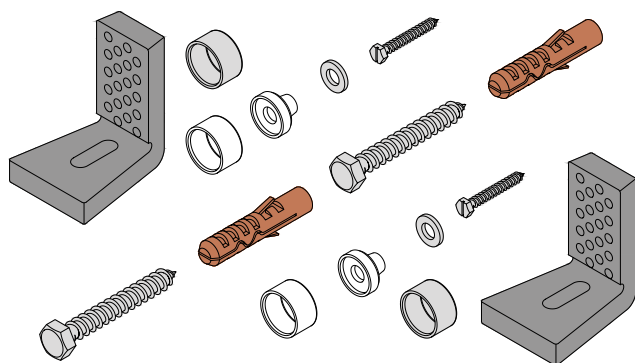

SOUPRAVA ŠROUBŮ PRO UPEVNĚNÍ WC KERAMIKY S BOČNÍMI OTVORY FIXING KIT FOR CLOSET WITH SIDE HOLES