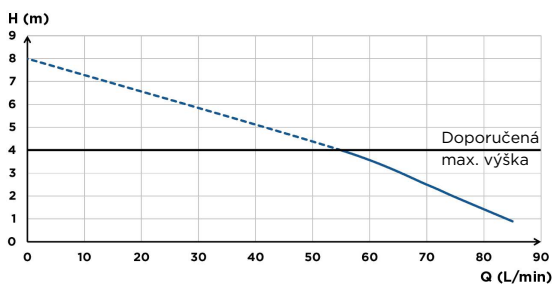

Sanibroy Silence

4 m
100 m

více na
www.sanibroy.cz

VÝHODY PRODUKTU

- Malé rozměry
- Tichý provoz
- Ideální pro rychlé vybudování dalšího WC

PŘIPOJENÍ

← Průměr vnější výtlačného potrubí: 22/32 mm

→ Průměr vstupu DN : 100

Nůž z nerezové oceli

OBSAH DODÁVKY

Sanibroy Silence, zpětný ventil, kompletní instalační příslušenství, protipachový filtr z aktivního uhlí

DIAGRAMY VÝKONU

TECHNICKÉ PARAMETRY

Počet vstupů	1
Průměr vstupu DN	100
Průměr výtlačného potrubí vnější	22/32 mm
T° max. vstupní vody	35 °C
Napětí / Frekvence	220-240 V / 50-60 Hz
Příkon motoru	400 W
Index ochrany	IP44
Elektrická klasifikace	I
Úroveň hluku	46 dB(A)
Identifikace a logistika	
Celková hmotnost	6 kg
EAN kód	3308811299017
Kód produktu	SX