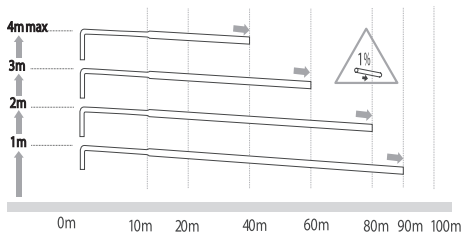

Sanibroy Silence

4 m
100 m

více na
www.sanibroy.cz

VÝHODY PRODUKTU

- Malé rozměry
- Tichý provoz
- Ideální pro rychlé vybudování dalšího WC

PŘIPOJENÍ

← Průměr vnější výtlačného potrubí: 22/32 mm

→ Průměr vstupu DN : 100

Nůž z nerezové oceli

OBSAH DODÁVKY

Sanibroy Silence, zpětný ventil, kompletní instalační příslušenství, protipachový filtr z aktivního uhlí

DIAGRAMY VÝKONU

TECHNICKÉ PARAMETRY

Počet vstupů	1
Průměr vstupu DN	100
Průměr výtlačného potrubí vnější	22/32 mm
T° max. vstupní vody	35 °C
Napětí / Frekvence	220-240 V / 50-60 Hz
Příkon motoru	400 W
Index ochrany	IP44
Elektrická klasifikace	I
Úroveň hluku	46 dB(A)
Identifikace a logistika	
Celková hmotnost	6 kg
EAN kód	3308811299017
Kód produktu	SX