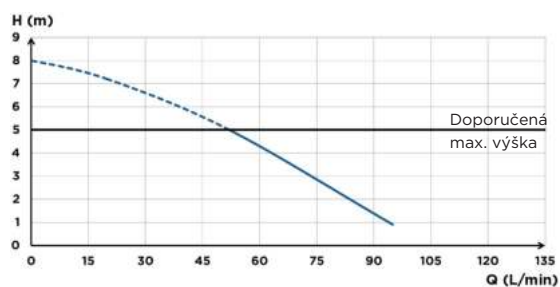

## PŘIPOJENÍ

← Průměr vnější výtlačného potrubí : 32 mm

→ Průměr vstupů DN: 40

## DIAGRAMY VÝKONU

## TECHNICKÉ PARAMETRY

Počet vstupů	4
Průměr vstupů DN	40
Průměr výtlačného potrubí vnější	32 mm
T° max. vstupní vody	75 °C (max. 2 min)
Výška sprchové vaničky min.	170 mm
Aktivační výška hladiny	110 mm
Napětí / Frekvence	220-240 V / 50-60 Hz
Příkon motoru	400 W
Index ochrany	IP44
Elektrická klasifikace	I
Úroveň hluku	42 dB(A)
<b>Identifikace a logistika</b>	
Celková hmotnost	7 kg
EAN kód	3308811599018
Kód produktu	SV

## ROZMĚRY