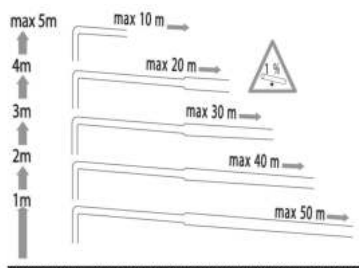

## PŘIPOJENÍ

← Průměr vnější výtlačného potrubí : 32 mm

→ Průměr vstupů DN: 40

## DIAGRAMY VÝKONU

## TECHNICKÉ PARAMETRY

Počet vstupů	4
Průměr vstupů DN	40
Průměr výtlačného potrubí vnější	32 mm
T° max. vstupní vody	75 °C (max. 2 min)
Výška sprchové vaničky min.	170 mm
Aktivační výška hladiny	110 mm
Napětí / Frekvence	220-240 V / 50-60 Hz
Příkon motoru	400 W
Index ochrany	IP44
Elektrická klasifikace	I
Úroveň hluku	42 dB(A)
<b>Identifikace a logistika</b>	
Celková hmotnost	7 kg
EAN kód	3308811599018
Kód produktu	SV

## ROZMĚRY