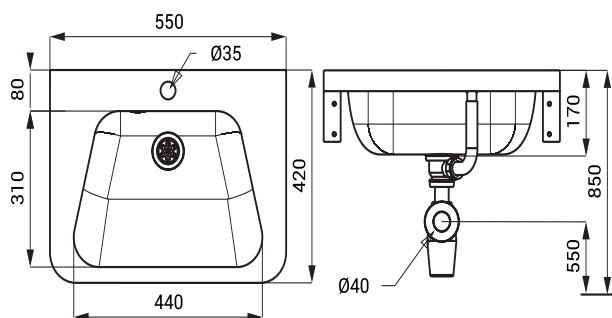

### Rozměry

### Specifikace dodávky

SLUN 02 - obj. č. 93020 nerezové umyvadlo, konzole 2 ks, zadní stěna, přepadová sada, sifon, úchytová sada

SLUN 36A

## Rozměry