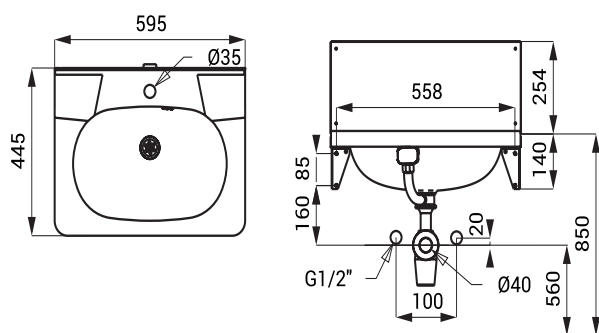

### Rozměry

### Specifikace dodávky

SLUN 01 - obj. č. 93010 nerezové umyvadlo, přepadová sada, sifon, úchytová sada

SLUN 02

## Rozměry