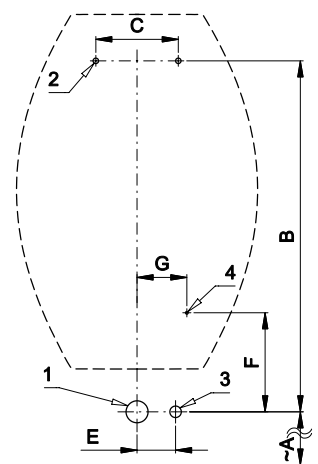

## Stavební připravenost

- 1 - odpadní potrubí Ø 40 mm  
2 - otvory pro úchyty  
3 - přívod vody  
4 - přívodní napájení 24 V DC

Rozměry (mm)	A	B	C	E	F	G
SLP 17 - Domino	420	638	150	70	180	90

\* pro výšku přední hrany pisoáru 650 mm nad zemí

### Dosah

- 0,6 - 0,75 m

### Vstup vody

- vnější závit G 1/2"