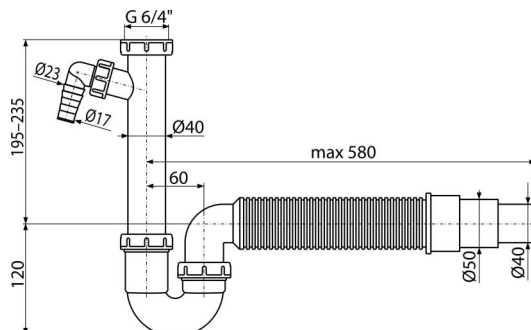

A83-DN50/40

Sifon trubkový s převlečnou maticí 6/4", přípojkou a flexi hadicí

Použití

Pro dřez

Vlastnosti

- Materiál: polypropylen
- Napojení na odpadní trubku Ø40 mm nebo Ø50 mm
- S přípojkou pro pračku nebo myčku nádobí

Rozsah dodávky

- Flexi hadice
- Matice pro připojení dřezové výpusti 6/4"
- Tělo sifonu s přípojkou

Objednací kód, Logistické informace

Kód	EAN	Délka	Hmotnost (kus balení paleta)	Rozměr (kus balení)	Množství (balení paleta)
A83-DN50/40	8594045935486	50 mm	0,34 3,40 115,2 kg	500x120x220 590x240x390 mm	10 280 ks

Záruky

2/3 roky *

Celní kód

39229000

Normy

ČSN EN 274

Technické parametry

- Přípojka na hadici 17-23 mm
- Průtok 60 l/min
- Tepelný atest 95 °C
- Zápachová uzávěra 64 mm