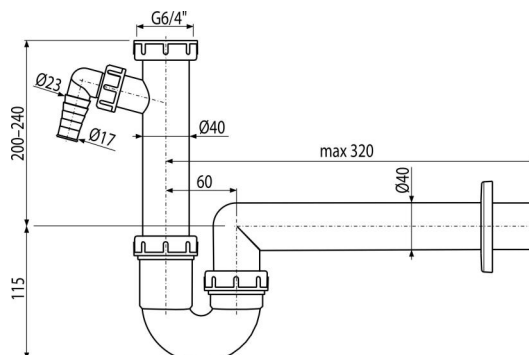

A81-DN40

Sífon trubkový s převlečnou maticí 6/4" a přípojkou

Použití

Pro dřez

Vlastnosti

- Materiál: polypropylen
- Napojení na odpadní trubku Ø40 mm
- S přípojkou pro pračku nebo myčku nádobí

Rozsah dodávky

- Matice pro připojení dřezové výpusti 6/4"
- Rozeta plastová
- Tělo sifonu s přípojkou

Objednací kód, Logistické informace

Kód	EAN	Délka	Hmotnost (kus balení paleta)	Rozměr (kus balení)	Množství (balení paleta)
A81-DN40	8594045935462	40 mm	0,38 5,77 181,4 kg	330x90x190 590x240x390 mm	15 420 ks

Záruky

2/3 roky *

Celní kód

39229000

Normy

ČSN EN 274

Technické parametry

- Přípojka na hadici 17-23 mm
- Průtok 60 l/min
- Tepelný atest 95 °C
- Zápachová uzávěra 64 mm