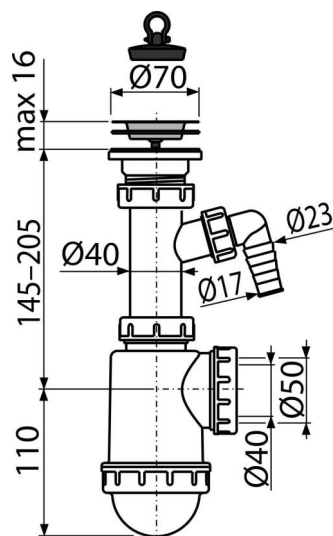

# A441P-DN50/40

Sífon dřezový s nerezovou mřížkou DN70 a přípojkou

## Vlastnosti

- Materiál: polypropylen
- S přípojkou pro pračku nebo myčku nádobí
- Vývod odpadu připraven pro napojení odpadní trubky Ø50 nebo Ø40 mm

## Objednací kód, Logistické informace

Kód	EAN	Délka	Hmotnost (kus   balení   paleta)	Rozměr (kus   balení)	Množství (balení   paleta)
A441P-DN50/40	8594045937510	50 mm	0,34   6,71   208,0 kg	280×90×160   590×240×390 mm	20   560 ks

## Technické parametry

- Přípojka na hadici 17-23 mm
- Průtok 44 l/min
- Tepelný atest 95 °C
- Zápachová uzávěra 53 mm