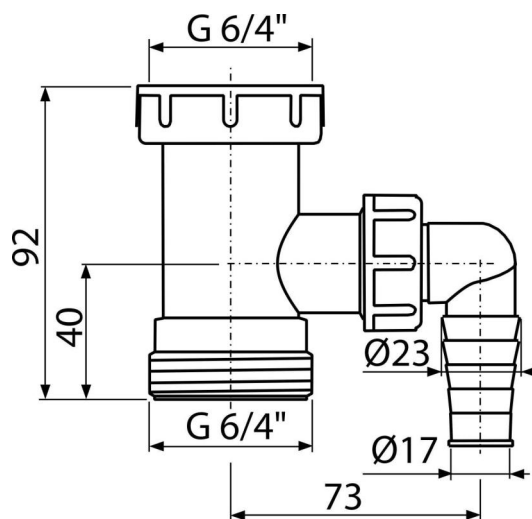

A30

Mezikus 6/4" s přípojkou

Použití

Pro dřezové sifony

Pro připojení pračky nebo myčky nádobí

Vlastnosti

- Materiál: polypropylen
- S přípojkou pro pračku nebo myčku nádobí
- Závit pro připojení k dřezovému sifonu 6/4"

Rozsah dodávky

- Mezikus 6/4" s přípojkou

Objednací kód, Logistické informace

Kód	EAN	Hmotnost (kus balení paleta)	Rozměr (kus balení)	Množství (balení paleta)
A30	8594045935257	0,07 5,48 173,3 kg	120×50×110 590×240×390 mm	75 2100 ks

Záruky

2/2 roky *

Celní kód

39174000

Technické parametry

- Přípojka na hadici 17-23 mm
- Závit pro připojení k sifonu 6/4 "