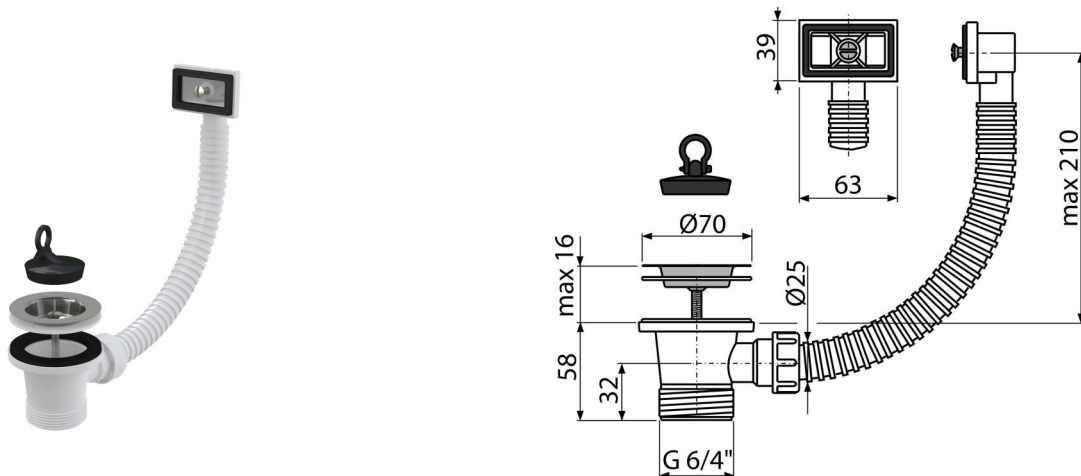

# A331

Výpust dřezová 6/4" s nerezovou mřížkou DN70 a flexi přepadem

### Vlastnosti

- Materiál: polypropylen
- Závit pro připojení k dřezovému sifonu 6/4"

### Rozsah dodávky

- Nerezová mřížka výpusti
- Tělo výpusti s přepadem
- Zátka z PVC

### Technické parametry

- Závit pro připojení k sifonu 6/4 "