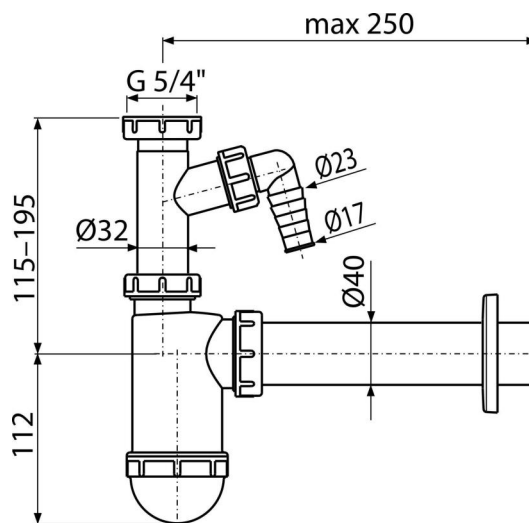

A43P

Sífon umyvadlový DN40 s přípojkou a převlečnou maticí 5/4"

Použití

Pro umyvadlo

Vlastnosti

- Materiál: polypropylen
- Napojení na odpadní trubku Ø40 mm
- S přípojkou pro pračku nebo myčku nádobí

Rozsah dodávky

- Matice pro připojení umyvadlové výpusti 5/4"
- Rozeta plastová
- Tělo sifonu s přípojkou

Objednací kód, Logistické informace

Kód	EAN	Hmotnost (kus balení paleta)	Rozměr (kus balení)	Množství (balení paleta)
A43P	8594045933543	0,28 6,91 213,4 kg	230x70x150 590x240x390 mm	25 700 ks

Záruky

2/3 roky *

Celní kód

39229000

Normy

ČSN EN 274

Technické parametry

- Přípojka na hadici 17-23 mm
- Průtok 38 l/min
- Tepelný atest 95 °C
- Zápachová uzávěra 58 mm